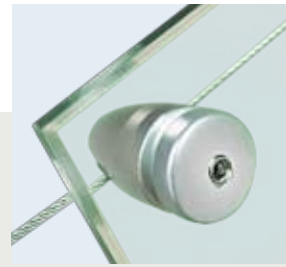

cablSystem

Modulares Kabelsystem

Das cablSystem ist die elegante Lösung, Informationsträger rahmenlos und fast schwebend zu präsentieren. Ob als Wand- oder Deckenmontage, das cablSystem bietet die passenden formschönen Befestigungsmodule. Das Edelstahlseil kann mit dem neuen Seilspanner Matic-System auch auf längeren Verbindungen zusätzlich gespannt wer-

den. Neben Schildträgern können auch Prospektablagen, Prospekttaschen oder Regalböden integriert werden. Alle Halterungen sind in Messing verchromt sowie silber matt lieferbar. Auch die Erweiterung eines bestehenden Systems ist jederzeit möglich (Schilder auf Seite 129).

CABLE SCHILDHALTERUNGEN

Farbe: silber matt (CH: Ausführung chrom zum gleichen Preis), Messing verchromt

Art.-Nr.	Name	Kopf Ø	Wandabstand bzw. Länge	Materialstärke	Schildbohrung Ø Abstand LM	Preis €/Stück
CA 5950	Schildhalter frontal	13 mm	15 mm	bis 8 mm	5 mm/15 mm	4,30
CA 5951	Schildhalter seitlich	13 mm	29 mm	bis 10 mm	5 mm/8 mm	5,50
CA 5952	Doppel-Schildhalter seitlich	13/13 mm	40 mm	bis 10 mm	5 mm/8 mm	7,60
CA 5953	Klemmhalter seitlich	13 mm	29 mm	bis 4 mm	Klemmbereich 16 mm	4,20
CA 5954	Doppel-Klemmhalter seitlich	13 mm	40 mm	bis 4 mm	Klemmbereich 16 mm	4,70
CA 5955	Regalbodenhalter	18 mm	18 mm	-	8 mm	3,30
CA 5956	seitlicher Panelhalter M4	13 mm	-	min. 6 mm	-	3,05
CA 5957	Schildhalter Deckenabhängung	13 mm	29 mm	bis 10 mm	5/8,5 mm	6,10
CA 5958	Doppel-Schildhalter Deckenabhängung	15 mm	20 mm	bis 8 mm	5 mm	6,90

CABLE EDELSTAHLSEIL Ø 1,7 mm

Art.-Nr.	Name	Preis €
CA 5960	Edelstahlseil 5 lfm.	11,70
CA 5961	Edelstahlseil 25 lfm.	25,90

CABLE SEIL HALTERUNG FÜR MAX. 2 MM EDELSTAHLSEIL

Farbe: silber matt (CH: Ausführung chrom zum gleichen Preis)