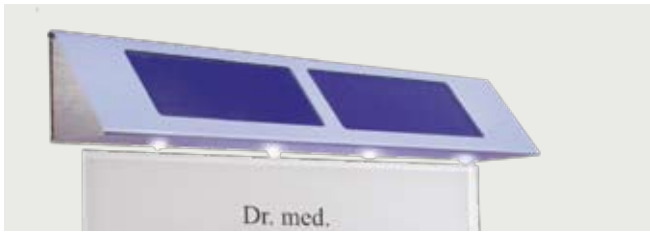

PraxisSign

klar und sauber

Die PraxisSign Serie besteht aus hochwertigen Materialien mit ansprechendem und zeitlosen Design. Der Schildträger aus 8 mm Acrylglas kombiniert mit Hochleistungsfolien aus dem Hause 3M. Sie haben die Wahl zwischen 6 ver-

schiedenen Schildtypen und 6 verschiedenen Standard-Schrifttypen, die frei miteinander kombiniert werden können. Die Befestigung erfolgt entweder mit Abstandhaltern aus Edelstahl oder mit einer verdeckten Montageplatte. Es bietet

Schildtyp 1 mit Schrifttyp 11

Schildtyp 2 mit Schrifttyp 22

Schildtyp 3 mit Schrifttyp 33

Schildtyp 4 mit Schrifttyp 44

Schildtyp 5 mit Schrifttyp 55

Schildtyp 6 mit Schrifttyp 66

PRAXIS SIGN

Acrylglas 8 mm, Kanten poliert, inkl. Hinterglasbeschriftung und Befestigung inkl. einem kostenlosen Korrekturabzug

andere Schildformate und Schriftarten auf Anfrage

PRAXIS SIGN SOLAR

Solarbetriebene Schildbeleuchtung aus Edelstahl, Chip-LED und Akkus NiMh 3,6 V/1300 mAh, max. Leuchtdauer 24 h, keine Stromzuleitung notwendig!